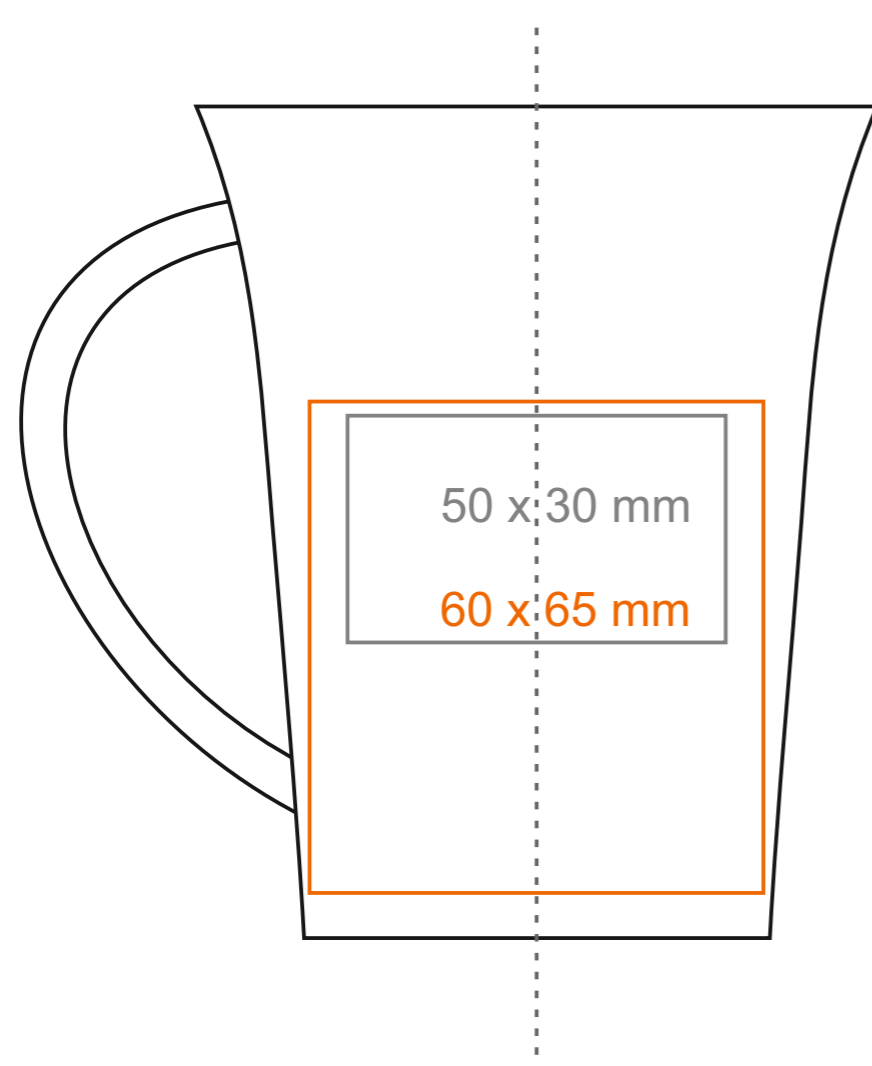

M_123 **Trend**

350 ml / h: 110 mm / Ø 90 mm

- | | |
|----------------------------|--------------|
| Nadruk na uchu | - 80 x 15 mm |
| Nadruk wewnątrz na ściance | - 40 x 20 mm |
| Nadruk wewnątrz na dnie | - Ø 30 mm |
| Nadruk od spodu | - Ø 40 mm |