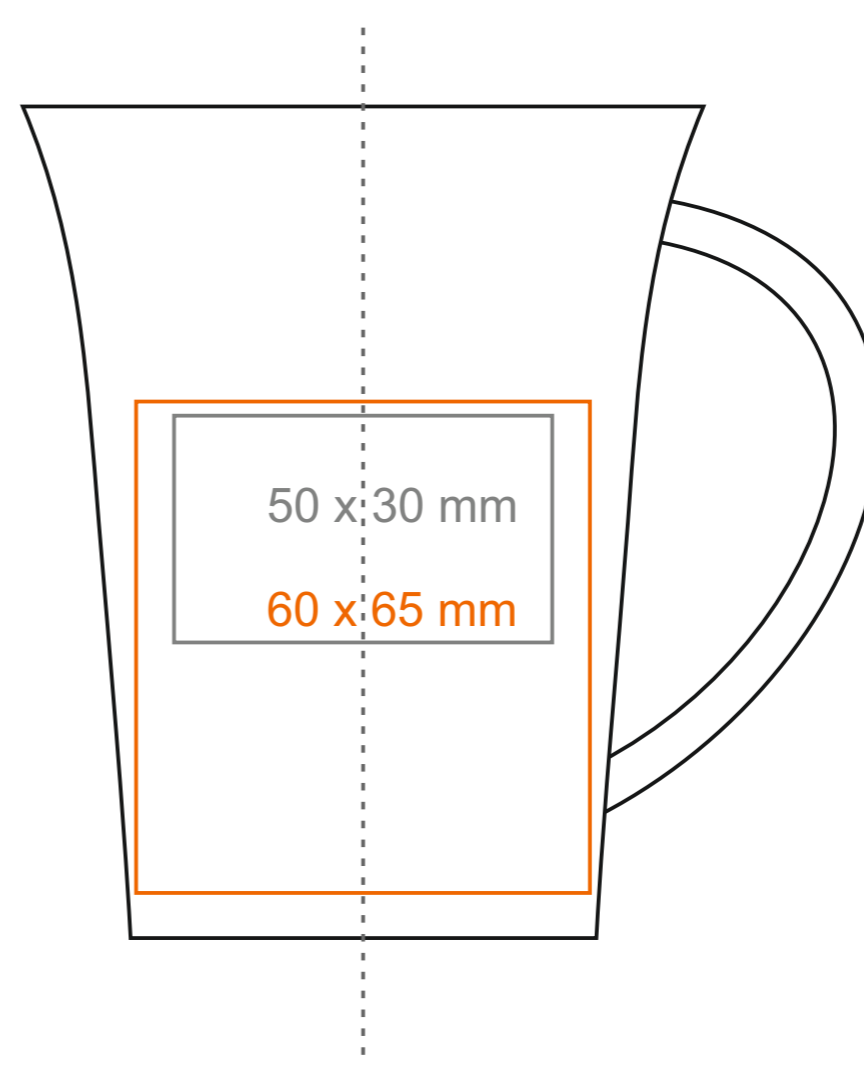

M_123 **Trend**

350 ml / h: 110 mm / Ø 90 mm

- | | |
|----------------------------|--------------|
| Nadruk na uchu | - 80 x 15 mm |
| Nadruk wewnątrz na ściance | - 40 x 20 mm |
| Nadruk wewnątrz na dnie | - Ø 30 mm |
| Nadruk od spodu | - Ø 40 mm |