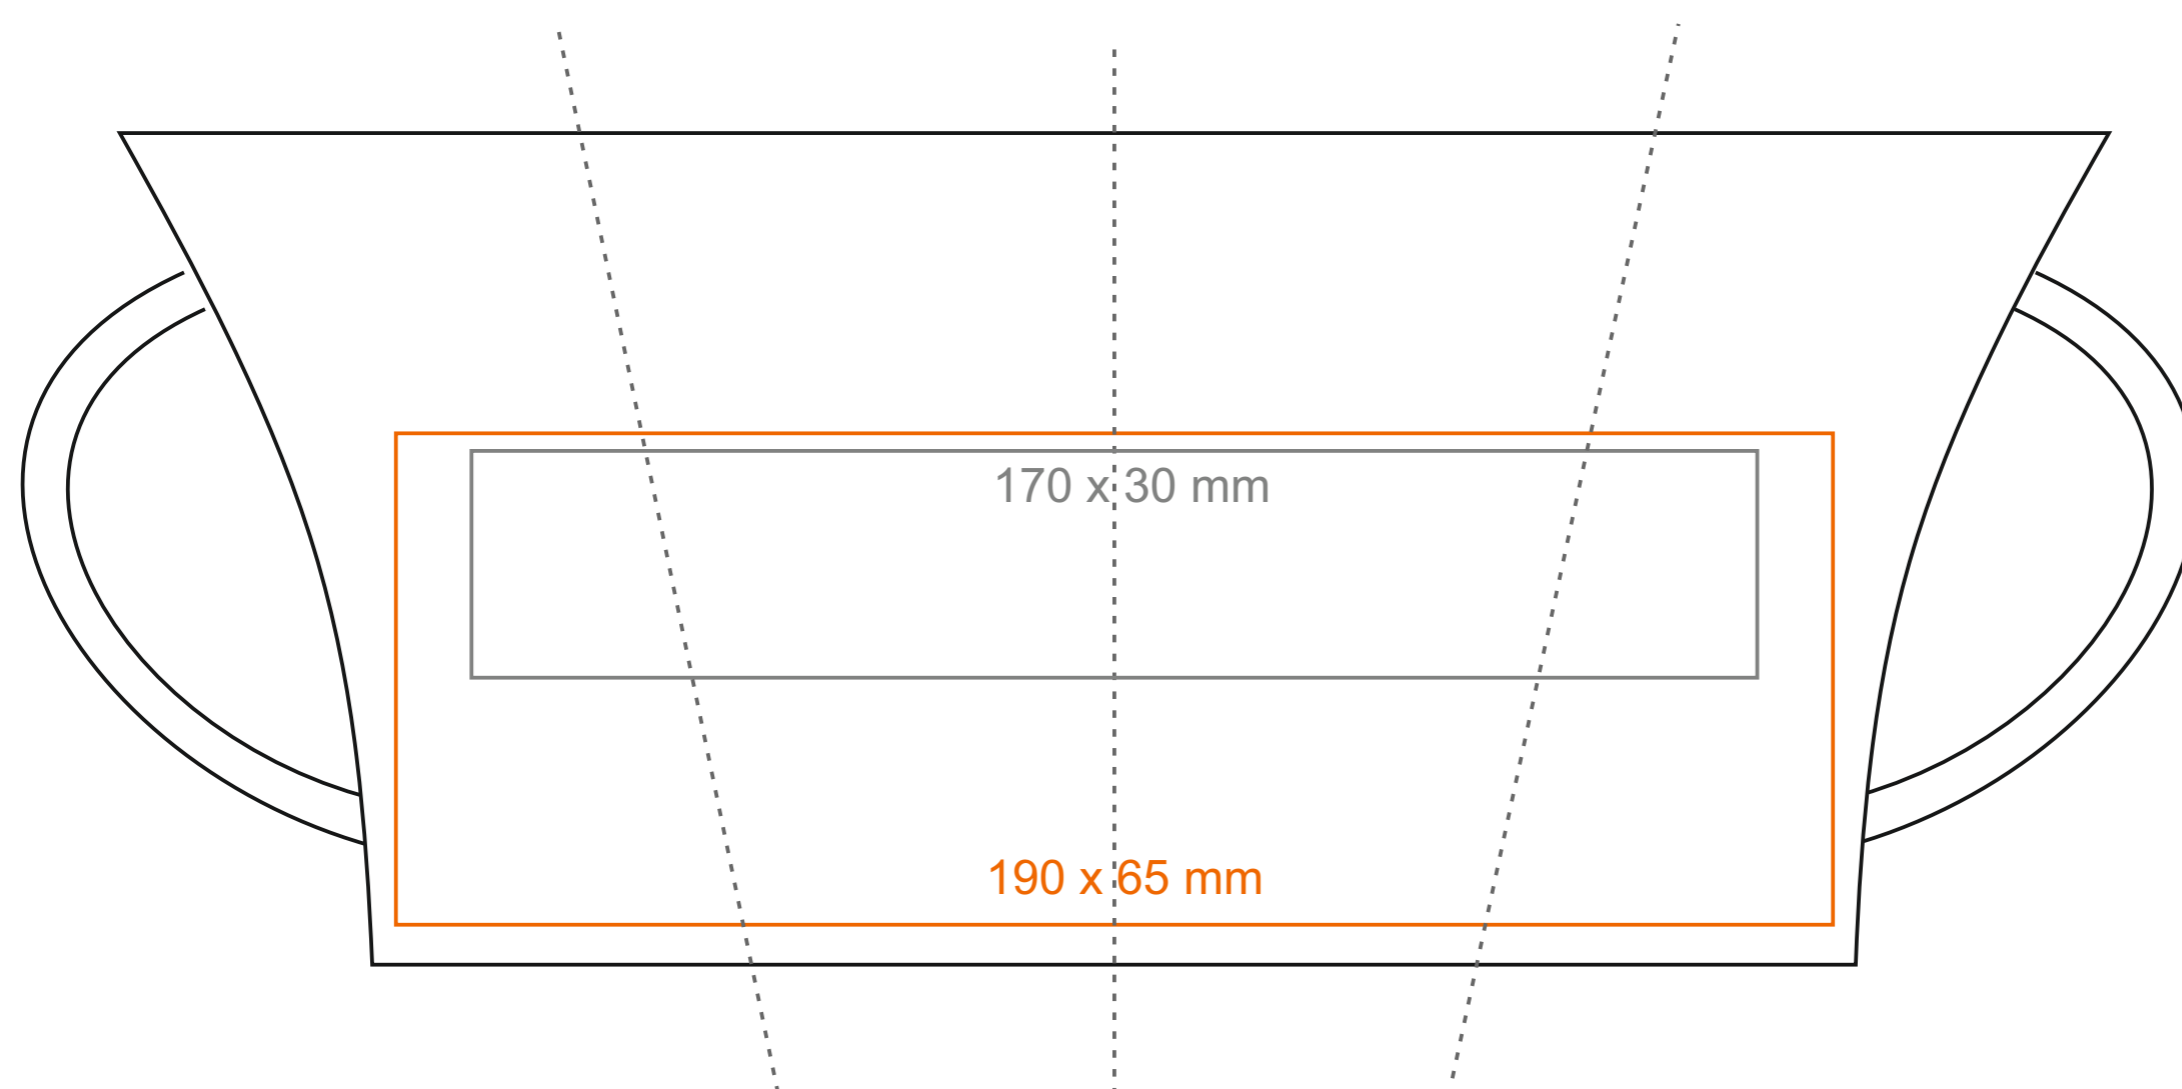

M_123 **Trend**

350 ml / h: 110 mm / Ø 90 mm

- | | |
|----------------------------|--------------|
| Nadruk na uchu | - 80 x 15 mm |
| Nadruk wewnątrz na ściance | - 40 x 20 mm |
| Nadruk wewnątrz na dnie | - Ø 30 mm |
| Nadruk od spodu | - Ø 40 mm |